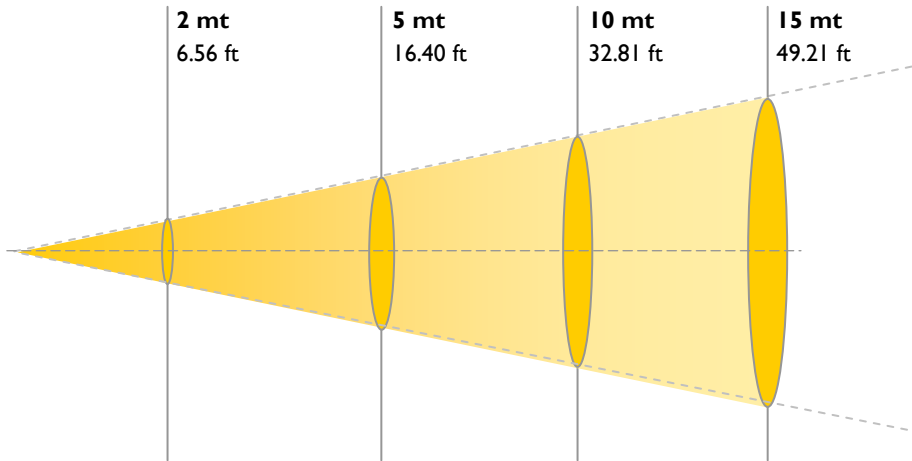

LUMINOSITY CHART

PALCO 5 RGB

Total Lumen 4.500

		2 mt	5 mt	10 mt	15 mt
8° LENS	Lux center	13145	3346	837	372
	Foot candles center	1221	311	78	35
	Field size (m)	0,35	0,87	1,75	2,62
	Field size (ft)	1,15	2,87	5,74	8,61
25° LENS	Lux center	3585	657	164	73
	Foot candles center	333	61	15	7
	Field size (m)	0,89	2,22	4,43	6,65
	Field size (ft)	2,91	7,27	14,55	21,82
40° LENS	Lux center	1291	244	61	27
	Foot candles center	120	23	6	3
	Field size (m)	1,68	4,20	8,39	12,59
	Field size (ft)	5,51	13,76	27,53	41,29
10° x 22° LENS	Lux center	8724	1439	360	160
	Foot candles center	810	134	33	15
	Field size axys A (m)	0,35	0,88	1,76	2,64
	Field size axys A (ft)	1,16	2,89	5,79	8,68
	Field size axys B (m)	0,81	2,02	4,04	6,06
	Field size axys B (ft)	2,66	6,63	13,26	19,88