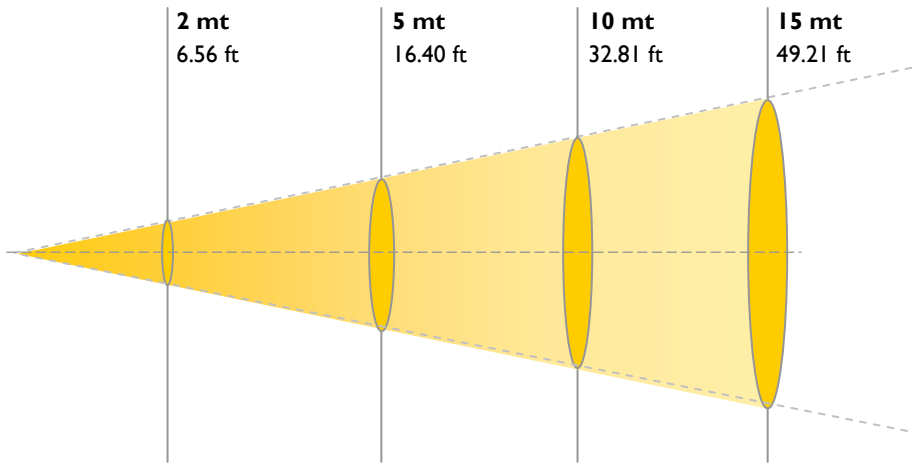

LUMINOSITY CHART

PALCO 5 WHITE & AMBER

Total Lumen 6.500

		2 mt	5 mt	10 mt	15 mt
8° LENS	Lux center	19128	5356	1339	594
	Foot candles center	1777	498	124	55
	Field size (m)	0,35	0,87	1,75	2,62
	Field size (ft)	1,15	2,87	5,74	8,61
25° LENS	Lux center	5739	1052	263	116
	Foot candles center	533	98	24	11
	Field size (m)	0,89	2,22	4,43	6,65
	Field size (ft)	2,91	7,27	14,55	21,82
40° LENS	Lux center	2066	390	97	43
	Foot candles center	192	36	9	4
	Field size (m)	1,68	4,20	8,39	12,59
	Field size (ft)	5,51	13,76	27,53	41,29
10° x 22° LENS	Lux center	13963	2303	575	256
	Foot candles center	1297	214	53	24
	Field size axys A (m)	0,35	0,88	1,76	2,64
	Field size axys A (ft)	1,16	2,89	5,79	8,68
	Field size axys B (m)	0,81	2,02	4,04	6,06
	Field size axys B (ft)	2,65	6,63	13,26	19,88