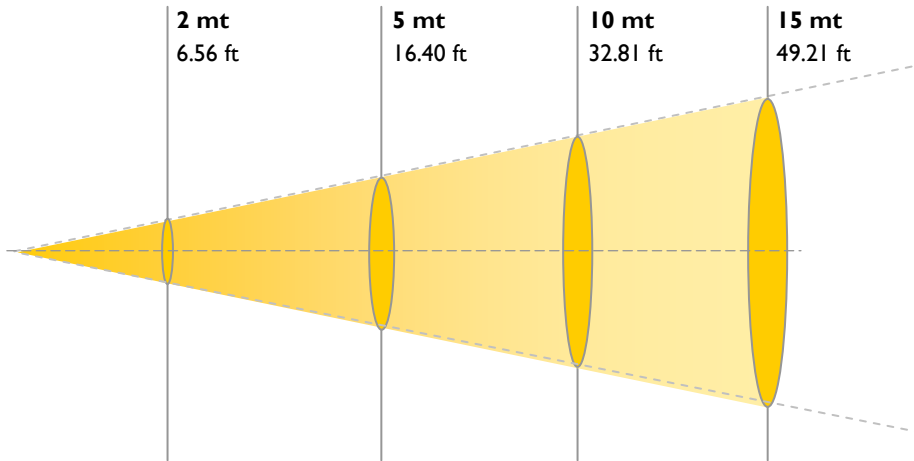

# LUMINOSITY CHART

### Total Lumen 2.800

		2 mt	5 mt	10 mt	15 mt
8° LENS	Lux center (boost on)	9100	1960	490	218
	Foot candles center (boost on)	845	182	46	20
	Lux center (boost off)	10710	1764	441	196
	Foot candles center (boost off)	995	164	41	18
	Field size (m)	0,35	0,87	1,75	2,62
	Field size (ft)	1,15	2,87	5,74	8,61
25° LENS	Lux center (boost on)	2100	385	96	43
	Foot candles center (boost on)	195	36	9	4
	Lux center (boost off)	1890	347	87	39
	Foot candles center (boost off)	176	32	8	4
	Field size (m)	0,89	2,22	4,43	6,65
	Field size (ft)	2,91	7,27	14,55	21,82
40° LENS	Lux center (boost on)	756	143	36	16
	Foot candles center (boost on)	70	13	3	1
	Lux center (boost off)	680	129	32	14
	Foot candles center (boost off)	63	12	3	1
	Field size (m)	1,68	4,20	8,39	12,59
	Field size (ft)	5,51	13,76	27,53	41,29
10° x 22° LENS	Lux center (boost on)	5110	843	211	94
	Foot candles center (boost on)	475	78	20	9
	Lux center (boost off)	4599	759	190	84
	Foot candles center (boost off)	427	70	18	8
	Field size axys A (m)	0,35	0,88	1,76	2,64
	Field size axys A (ft)	1,16	2,89	5,79	8,68
	Field size axys B (m)	0,81	2,02	4,04	6,06
	Field size axys B (ft)	2,65	6,63	13,26	19,88