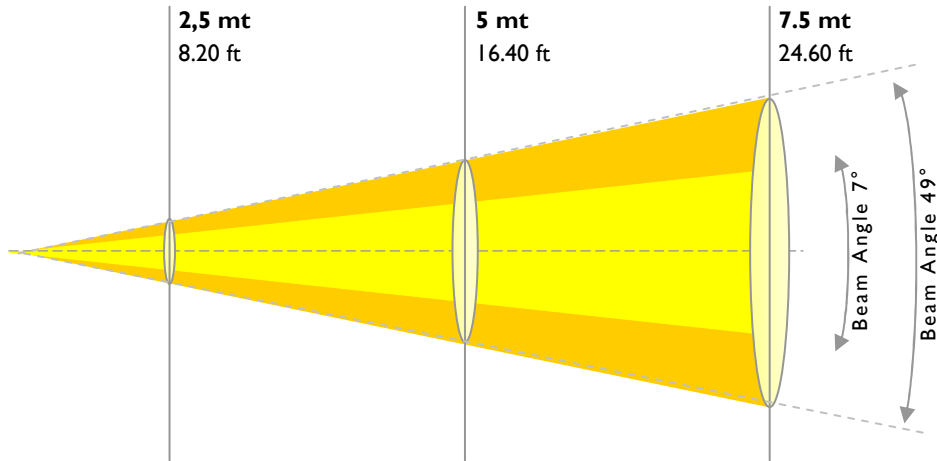

# Preliminary - LUMINOSITY CHART

## IDEA PAR LED ZOOM RGB

		2.5 mt		5 mt		7.5 mt	
		Lux	FC	Lux	FC	Lux	FC
<b>BEAM ANGLE</b> 7°	<b>R</b>	868	81	218	20	95	9
	<b>G</b>	4562	424	1192	111	530	49
	<b>B</b>	660	61	162	15	72	7
	<b>FULL</b>	6600	613	1573	146	695	65
	<b>Field size (d.cm.)</b>	30		60		90	
	<b>Field size (d. ft.)</b>	0.98		1.97		2.95	
<b>BEAM ANGLE</b> 49°	<b>R</b>	70	6	22	2	8	0.7
	<b>G</b>	298	28	93	9	38	3
	<b>B</b>	38	3	11	1	4.7	0.4
	<b>FULL</b>	402	37	123	11	49	4
	<b>Field size (d.cm.)</b>	230		460		690	
	<b>Field size (d. ft.)</b>	7.54		15.09		22.63	